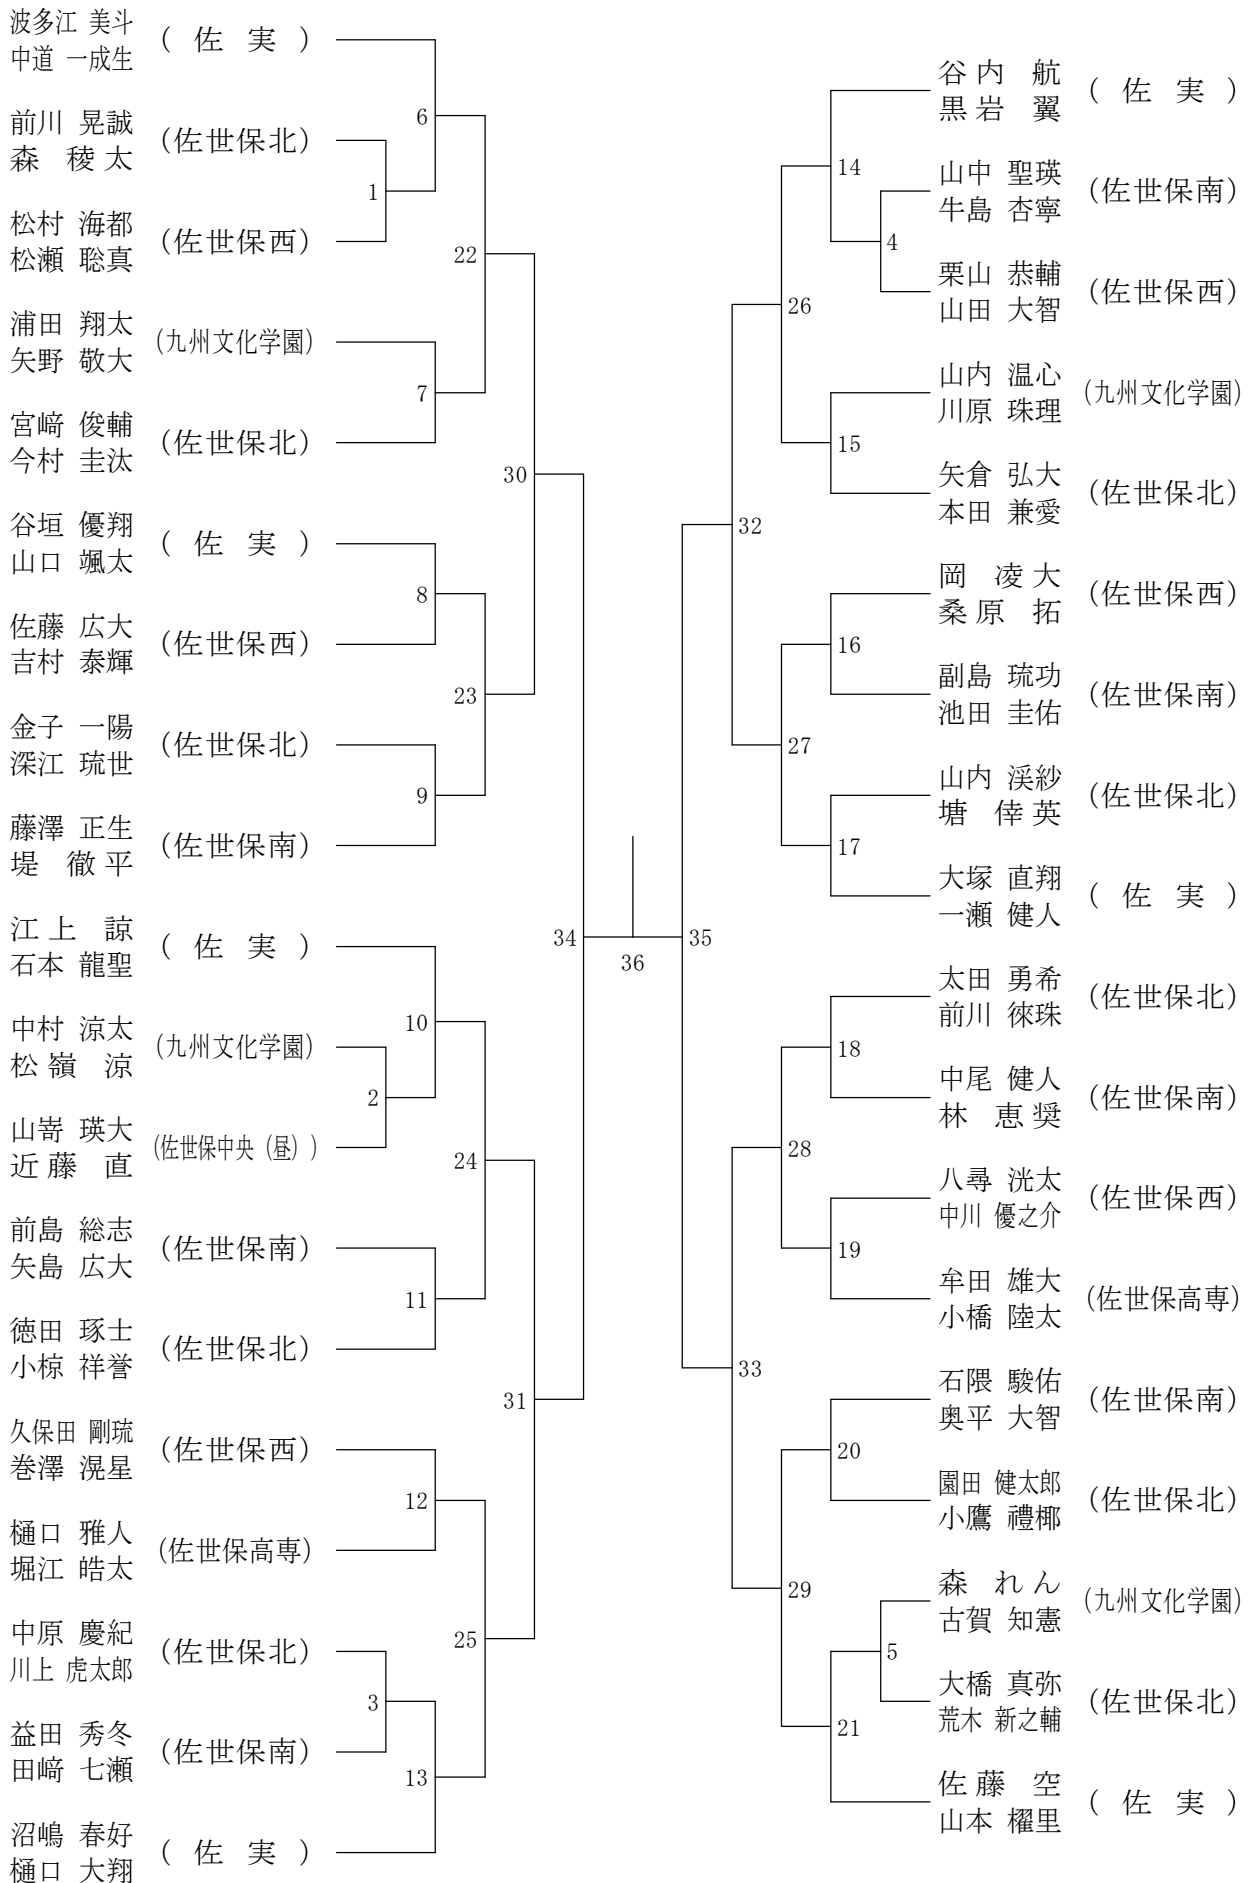

令和3年度 佐世保地区高校総合バドミントン選手権大会（タイムテーブル）

令和4年3月13日

	佐世保市東部スポーツ広場体育館 メインアリーナ										サブアリーナ			
	1コート	2コート	3コート	4コート	5コート	6コート	7コート	8コート	9コート	10コート	11コート	12コート	13コート	14コート
9:00	BD-1	BD-2	BD-3	BD-4	BD-5	GD-1	GD-2	GD-3	GD-4	GD-5	ワクチン接種会場			
9:30	BD-6	BD-7	BD-8	BD-9	GD-6	GD-7	GD-8	GD-9	GD-10	GD-11				
10:00	BD-10	BD-11	BD-12	BD-13	GD-12	GD-13	GD-14	GD-15	GD-16	GD-17				
10:30	BD-14	BD-15	BD-16	BD-17	GD-18	GD-19	GD-20	GD-21	GD-22	GD-23				
11:00	BD-18	BD-19	BD-20	BD-21	GD-24	GD-25	GD-26	GD-27	GD-28	GD-29				
11:30	BD-22	BD-23	BD-24	BD-25	GD-30	GD-31	GD-32	GD-33	GD-34	GD-35				
12:00	BD-26	BD-27	BD-28	BD-29	GD-36	GD-37	GD-38	GD-39	GD-40	GD-41				
12:30	BD-30	BD-31	BD-32	BD-33	GD-42	GD-43	GD-44	GD-45	GS-1	GS-2				
13:00	BD-34	BD-35	BS-1	BS-2	GS-3	GD-46	GD-47	GD-48	GD-49	GS-4				
13:30	BD-決勝	BS-3	BS-4	BS-5	GS-5	GD-50	GD-51	GS-6	GS-7	GS-8				
14:00	BS-6	GS-9	GS-10	GS-11	GS-12	GD-決勝	GS-13	GS-14	GS-15	GS-16				
14:30	BS-7	BS-8	BS-9	BS-10	GS-17	GS-18	GS-19	GS-20	GS-21	GS-22				
15:00	BS-11	BS-12	BS-13	BS-14	GS-23	GS-24	GS-25	GS-26	GS-27	GS-28				
15:30	BS-15	BS-16	BS-17	BS-18	GS-29	GS-30	GS-31	GS-32	GS-33	GS-34				
16:00	BS-19	BS-20	BS-21	BS-22	GS-35	GS-36	GS-37	GS-38	GS-39	GS-40				
16:30	BS-23	BS-24	BS-25	BS-26	GS-41	GS-42	GS-43	GS-44	GS-45	GS-46				
17:00	BS-27	BS-28	BS-29	BS-30	GS-47	GS-48	GS-49	GS-50						
17:30	BS-31	BS-32	BS-33	GS-34		GS-51	GS-52	GS-53	GS-54					
18:00	BS-35	BS-36				GS-55	GS-56							
18:30	BS-決勝					GS-決勝								

BD-男子ダブルス

BS-男子シングルス

GD-女子ダブルス

GS-女子シングルス

令和3年度第18回佐世保地区高等学校総合バドミントン選手権大会

高校男子ダブルス

令和3年度第18回佐世保地区高等学校総合バドミントン選手権大会

高校男子シングルス

令和3年度第18回佐世保地区高等学校総合バドミントン選手権大会

高校女子ダブルス

令和3年度第18回佐世保地区高等学校総合バドミントン選手権大会

高校女子シングルス