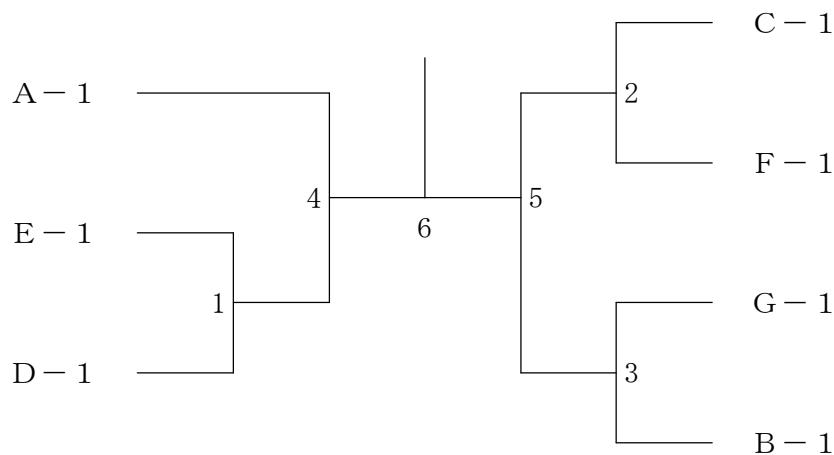

第25回ヨネックス杯佐世保地区高等学校バドミントン選手権大会（団体戦）

高校男子団体 Aブロック	佐世保実業A	佐世保北E	佐世保工業G	勝敗	順位
佐世保実業A		3	1		
佐世保北E	3		2		
佐世保工業G	1	2			

高校男子団体 Bブロック	佐世保北A	佐世保工業F	佐世保西C	勝敗	順位
佐世保北A		3	1		
佐世保工業F	3		2		
佐世保西C	1	2			

高校男子団体 Cブロック	佐世保工業A	佐世保西B	佐世保北C	勝敗	順位
佐世保工業A		3	1		
佐世保西B	3		2		
佐世保北C	1	2			

高校男子団体 Dブロック	佐世保南A	佐世保北B	佐世保工業E	勝敗	順位
佐世保南A		3	1		
佐世保北B	3		2		
佐世保工業E	1	2			

高校男子団体 Eブロック	佐世保西A	佐世保工業B	佐世保実業C	佐世保南C	勝敗	順位
佐世保西A		5	3	1		
佐世保工業B	5		2	4		
佐世保実業C	3	2		6		
佐世保南C	1	4	6			

高校男子団体 Fブロック	九州文化学園A	佐世保実業B	佐世保南B	佐世保工業D	勝敗	順位
九州文化学園A		5	3	1		
佐世保実業B	5		2	4		
佐世保南B	3	2		6		
佐世保工業D	1	4	6			

高校男子団体 Gブロック	佐世保工業C	佐世保実業D	佐世保北D	勝敗	順位
佐世保工業C		3	1		
佐世保実業D	3		2		
佐世保北D	1	2			

高校男子団体 決勝トーナメント