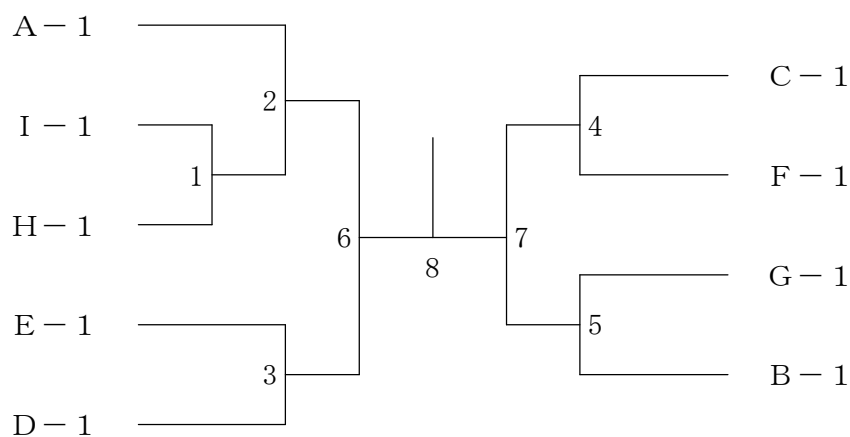

第25回ヨネックス杯佐世保地区高等学校バドミントン選手権大会（団体戦）

高校女子団体 Aブロック	聖和女子学院A	佐世保西C	佐世保南F	勝敗	順位
聖和女子学院A		3	1		
佐世保西C	3		2		
佐世保南F	1	2			

高校女子団体 Bブロック	佐世保実業A	佐世保北D	清峰D	勝敗	順位
佐世保実業A		3	1		
佐世保北D	3		2		
清峰D	1	2			

高校女子団体 Cブロック	佐世保北A	猶興館B	佐世保南E	勝敗	順位
佐世保北A		3	1		
猶興館B	3		2		
佐世保南E	1	2			

高校女子団体 Dブロック	佐世保西A	聖和女子学院C	佐世保東翔C	勝敗	順位
佐世保西A		3	1		
聖和女子学院C	3		2		
佐世保東翔C	1	2			

高校女子団体 Eブロック	佐世保南A	佐世保北B	清峰C	勝敗	順位
佐世保南A		3	1		
佐世保北B	3		2		
清峰C	1	2			

高校女子団体 Fブロック	清峰A	聖和女子学院B	佐世保南C	勝敗	順位
清峰A		3	1		
聖和女子学院B	3		2		
佐世保南C	1	2			

高校女子団体 Gブロック	佐世保東翔A	佐世保西B	佐世保南B	勝敗	順位
佐世保東翔A		3	1		
佐世保西B	3		2		
佐世保南B	1	2			

高校女子団体 Hブロック	九州文化学園A	清峰B	佐世保北C	勝敗	順位
九州文化学園A		3	1		
清峰B	3		2		
佐世保北C	1	2			

高校女子団体 Iブロック	猶興館A	佐世保東翔B	佐世保南D	勝敗	順位
猶興館A		3	1		
佐世保東翔B	3		2		
佐世保南D	1	2			

高校女子団体 決勝トーナメント