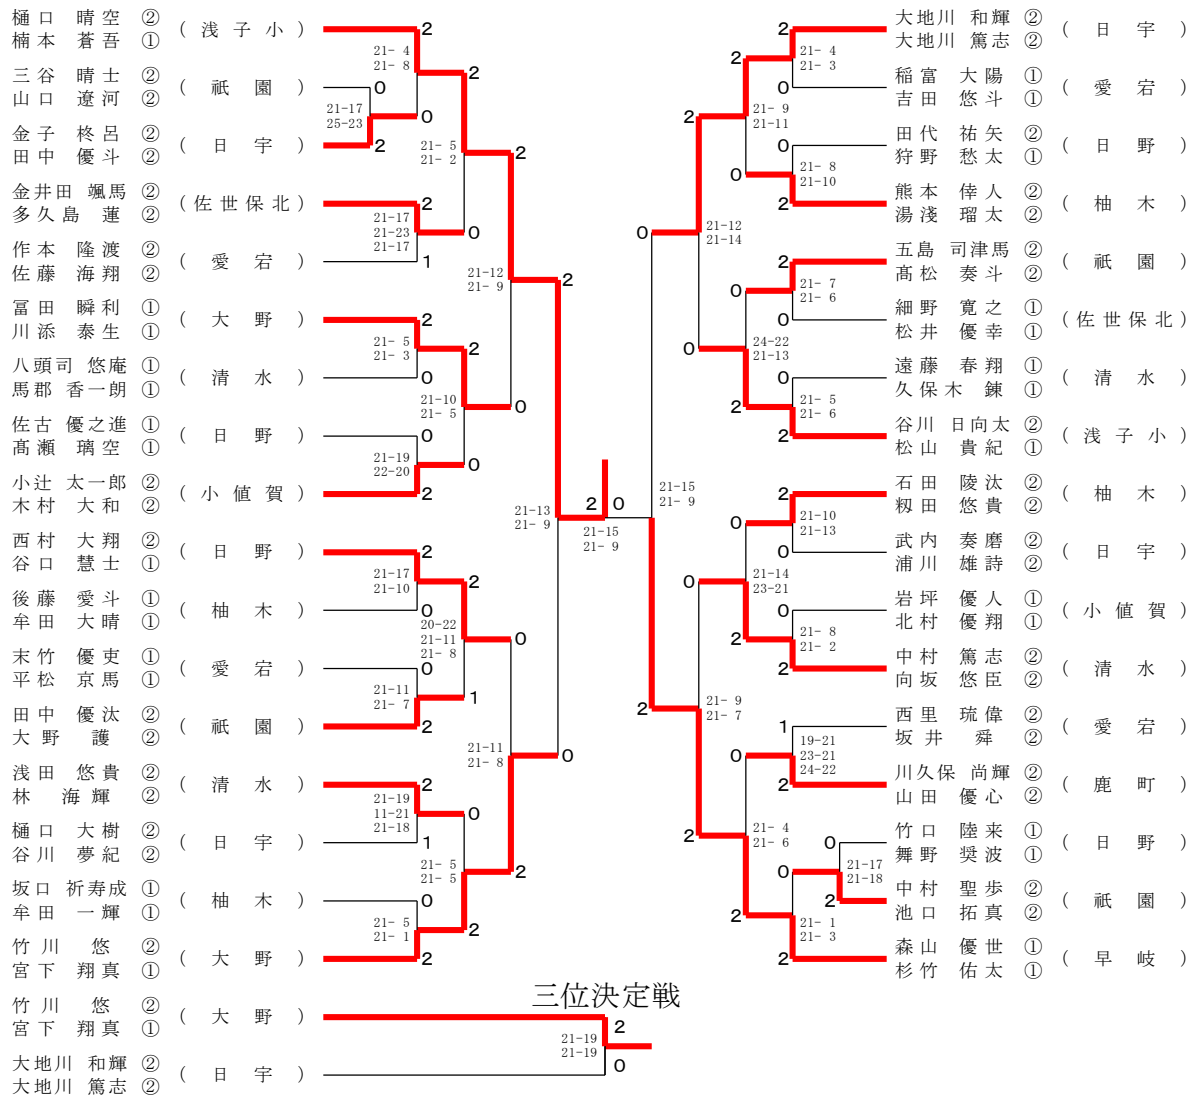

令和3年度第18回佐世保市中学校体育大会新人大会 個人

大会	種目	優勝	準優勝	三位	参加数	
2021. 10. 30 佐世保市体育文化館	男子単	副島 琉生 ② (日宇)	伊志嶺 琉空 ① (大野)	堤 悠翔 ① (清水)	福田 優舞 ② (日野)	4 9
	男子複	樋口 晴空 ② 楠本 蒼吾 ① (浅子小)	森山 優世 ① 杉竹 佑太 ① (早岐)	竹川 悠 ② 宮下 翔真 ① (大野)	大地川 和輝 ② 大地川 篤志 ② (日宇)	3 4
	女子単	黒田 雲雀 ② (愛宕)	岩永 桃亜 ② (広田)	宮本 歩実 ② (大野)	松尾 凧紗 ② (佐世保北)	6 6
	女子複	溝口 らら ② 山本 千聖 ② (日野)	中瀬 優月 ② 園田 翼紗 ② (早岐)	川尻 来未 ② 桑原 詩花 ② (鹿町)	椎葉 愛理 ① 鴨川 葵虹 ① (愛宕)	6 7
	男子単 5～8	柏木 一芯 ② (愛宕)	杉竹 孝太 ① (早岐)	古賀 虎之介 ② (日宇)	小田代 光 ① (日野)	4
	男子複 5～8	富田 瞬利 ① 川添 泰生 ① (大野)	西村 大翔 ② 谷口 慧士 ① (日野)	谷川 日向太 ② 松山 貴紀 ① (浅子小)	中村 篤志 ② 向坂 悠臣 ② (清水)	4
	女子単 5～8	松本 麗 ① (早岐)	巽 朝葵 ① (佐世保北)	田中 碧 ② (日宇)	小田 紗暖 ① (福石)	4
	女子複 5～8	山口 真実 ② 若井 優里 ② (鹿町)	山崎 ゆりな ② 田中 映真 ② (相浦)	嘉藤 彩香 ① 嘉藤 彩音 ① (中里)	太田 琴音 ② 永田 柚季 ① (東明)	4
	男子単 9～12	古堅 幸輝 ① (日野)	堀江 瑛太 ② (柚木)	丸田 大貴 ① (日宇)	安達 智哉 ② (祇園)	8
	男子複 9～12	五島 司津馬 ② 高松 奏斗 ② (祇園)	田中 優汰 ② 大野 護 ② (祇園)	石田 陵汰 ② 粂田 悠貴 ② (柚木)	小辻 太一郎 ② 木村 大和 ② (小値賀)	8
	女子単 9～12	野田 彩心 ② (大野)	吉木 雪華 ① (中里)	前田 莉来 ① (佐世保北)	塩 日菜乃 ① (東明)	8
	女子複 9～12	中間 悠月 ① 浦 ありさ ① (中里)	中村 心美 ② 前川 芙結 ② (祇園)	唐渡 向日葵 ① 嶋田 笑 ① (佐世保北)	増田 遥 ② 吉居 春音 ② (福石)	8

令和3年度第18回佐世保市中学校体育大会新人大会 個人

令和3年10月30日 佐世保市体育文化館
男子シングルス

男子ダブルス

令和3年度第18回佐世保市中学校体育大会新人大会 個人

女子シングル 令和3年10月30日 佐世保市体育文化館

令和3年度第18回佐世保市中学校体育大会新人大会 個人

女子ダブルス 令和3年10月30日 佐世保市体育文化館

令和3年度第18回佐世保市中学校体育大会新人大会 個人

令和3年10月30日 佐世保市体育文化館

男子シングルス5～8	柏木	古賀	小田代	杉竹	勝敗	順位
柏木一芯②(愛宕)		○ 21-16	○ 21-13	○ 21-16	M 3-0 G 3-0 P 63-45	1
古賀虎之介②(日宇)	× 16-21		× 14-21	○ 21-16	M 1-2 G 1-2 P 51-58	3
小田代光①(日野)	× 13-21	○ 21-14		× 11-21	M 1-2 G 1-2 P 45-56	4
杉竹孝太①(早岐)	× 16-21	× 16-21	○ 21-11		M 1-2 G 1-2 P 53-53	2

女子ダブルス5～8	太田 永田	山崎 田中	嘉藤 嘉藤	山口 若井	勝敗	順位
太田琴音② 永田柚季①(東明)		× 15-21	× 12-21	× 8-21	M 0-3 G 0-3 P 35-63	4
山崎ゆりな② 田中映真②(相浦)	○ 21-15		○ 21-11	× 12-21	M 2-1 G 2-1 P 54-47	2
嘉藤彩香① 嘉藤彩音①(中里)	○ 21-12	× 11-21		× 15-21	M 1-2 G 1-2 P 47-54	3
山口真実② 若井優里②(鹿町)	○ 21-8	○ 21-12	○ 21-15		M 3-0 G 3-0 P 63-35	1