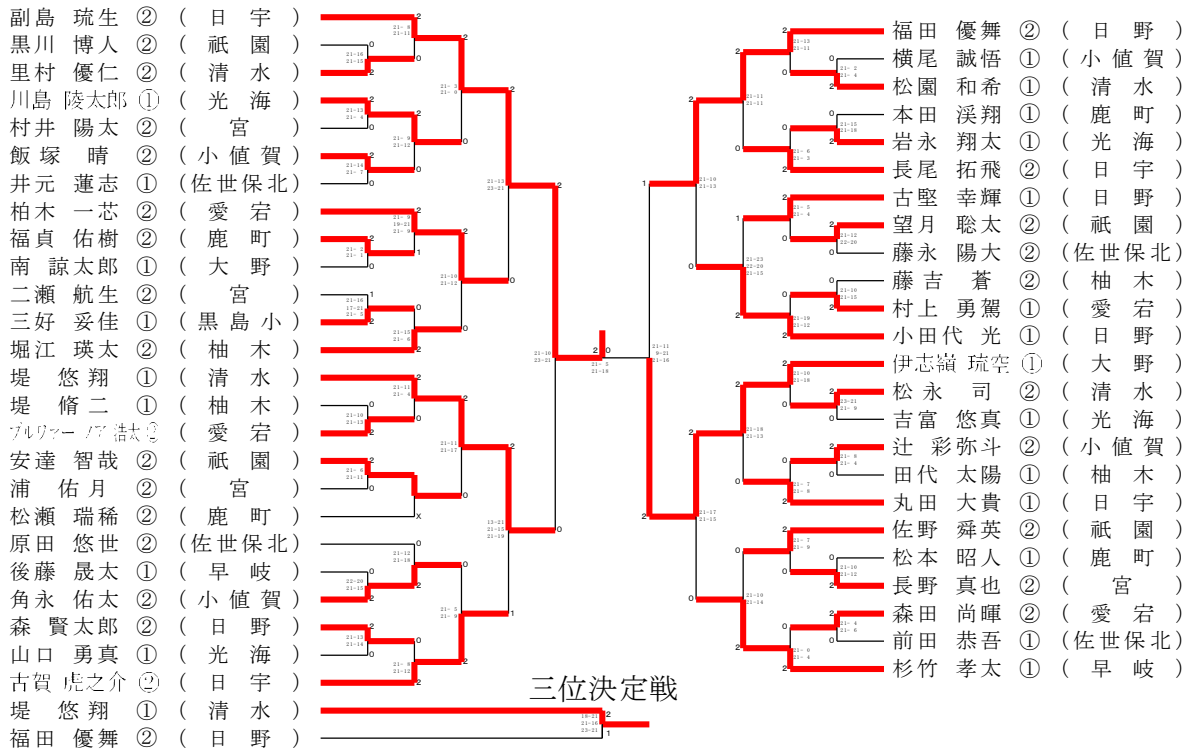

令和3年度第18回佐世保市中学校体育大会新人大会 個人

大会	種目	優勝	準優勝	三位	参加数	
2021. 10. 30 佐世保市体育文化館	男子単	副島 琉生 ② (日宇)	伊志嶺 琉空 ① (大野)	堤 悠翔 ① (清水)	福田 優舞 ② (日野)	4 9
	男子複	樋口 晴空 ② 楠本 蒼吾 ① (浅子小)	森山 優世 ① 杉竹 佑太 ① (早岐)	竹川 悠 ② 宮下 翔真 ① (大野)	大地川 和輝 ② 大地川 篤志 ② (日宇)	3 4
	女子単	黒田 雲雀 ② (愛宕)	岩永 桃亜 ② (広田)	宮本 歩実 ② (大野)	松尾 凧紗 ② (佐世保北)	6 6
	女子複	溝口 らら ② 山本 千聖 ② (日野)	中瀬 優月 ② 園田 翼紗 ② (早岐)	川尻 来未 ② 桑原 詩花 ② (鹿町)	椎葉 愛理 ① 鴨川 葵虹 ① (愛宕)	6 7
	男子単 5～8	柏木 一芯 ② (愛宕)	杉竹 孝太 ① (早岐)	古賀 虎之介 ② (日宇)	小田代 光 ① (日野)	4
	男子複 5～8	富田 瞬利 ① 川添 泰生 ① (大野)	西村 大翔 ② 谷口 慧士 ① (日野)	谷川 日向太 ② 松山 貴紀 ① (浅子小)	中村 篤志 ② 向坂 悠臣 ② (清水)	4
	女子単 5～8	松本 麗 ① (早岐)	巽 朝葵 ① (佐世保北)	田中 碧 ② (日宇)	小田 紗暖 ① (福石)	4
	女子複 5～8	山口 真実 ② 若井 優里 ② (鹿町)	山崎 ゆりな ② 田中 映真 ② (相浦)	嘉藤 彩香 ① 嘉藤 彩音 ① (中里)	太田 琴音 ② 永田 柚季 ① (東明)	4
	男子単 9～12	古堅 幸輝 ① (日野)	堀江 瑛太 ② (柚木)	丸田 大貴 ① (日宇)	安達 智哉 ② (祇園)	8
	男子複 9～12	五島 司津馬 ② 高松 奏斗 ② (祇園)	田中 優汰 ② 大野 護 ② (祇園)	石田 陵汰 ② 粂田 悠貴 ② (柚木)	小辻 太一郎 ② 木村 大和 ② (小値賀)	8
	女子単 9～12	野田 彩心 ② (大野)	吉木 雪華 ① (中里)	前田 莉来 ① (佐世保北)	塩 日菜乃 ① (東明)	8
	女子複 9～12	中間 悠月 ① 浦 ありさ ① (中里)	中村 心美 ② 前川 芙結 ② (祇園)	唐渡 向日葵 ① 嶋田 笑 ① (佐世保北)	増田 遥 ② 吉居 春音 ② (福石)	8

令和3年度第18回佐世保市中学校体育大会新人大会 個人

令和3年10月30日 佐世保市体育文化館
男子シングルス

男子ダブルス

令和3年度第18回佐世保市中学校体育大会新人大会 個人

女子シングル 令和3年10月30日 佐世保市体育文化館

令和3年度第18回佐世保市中学校体育大会新人大会 個人

女子ダブルス 令和3年10月30日 佐世保市体育文化館

令和3年度第18回佐世保市中学校体育大会新人大会 個人

令和3年10月30日 佐世保市体育文化館

男子シングルス5～8	柏木	古賀	小田代	杉竹	勝敗	順位
柏木一芯②(愛宕)		○ 21-16	○ 21-13	○ 21-16	M 3-0 G 3-0 P 63-45	1
古賀虎之介②(日宇)	× 16-21		× 14-21	○ 21-16	M 1-2 G 1-2 P 51-58	3
小田代光①(日野)	× 13-21	○ 21-14		× 11-21	M 1-2 G 1-2 P 45-56	4
杉竹孝太①(早岐)	× 16-21	× 16-21	○ 21-11		M 1-2 G 1-2 P 53-53	2

女子ダブルス5～8	太田 永田	山崎 田中	嘉藤 嘉藤	山口 若井	勝敗	順位
太田琴音② 永田柚季①(東明)		× 15-21	× 12-21	× 8-21	M 0-3 G 0-3 P 35-63	4
山崎ゆりな② 田中映真②(相浦)	○ 21-15		○ 21-11	× 12-21	M 2-1 G 2-1 P 54-47	2
嘉藤彩香① 嘉藤彩音①(中里)	○ 21-12	× 11-21		× 15-21	M 1-2 G 1-2 P 47-54	3
山口真実② 若井優里②(鹿町)	○ 21-8	○ 21-12	○ 21-15		M 3-0 G 3-0 P 63-35	1