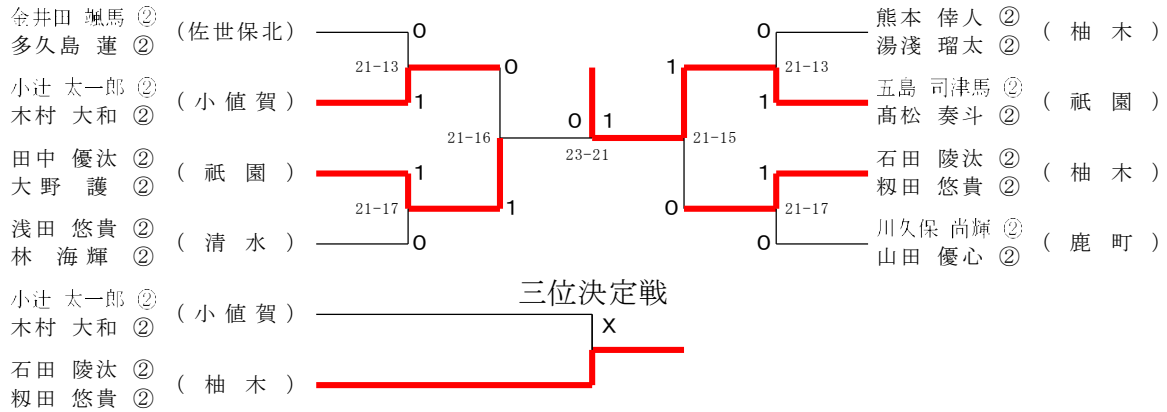

男子ダブルス 9～12

女子シングルス 9～12